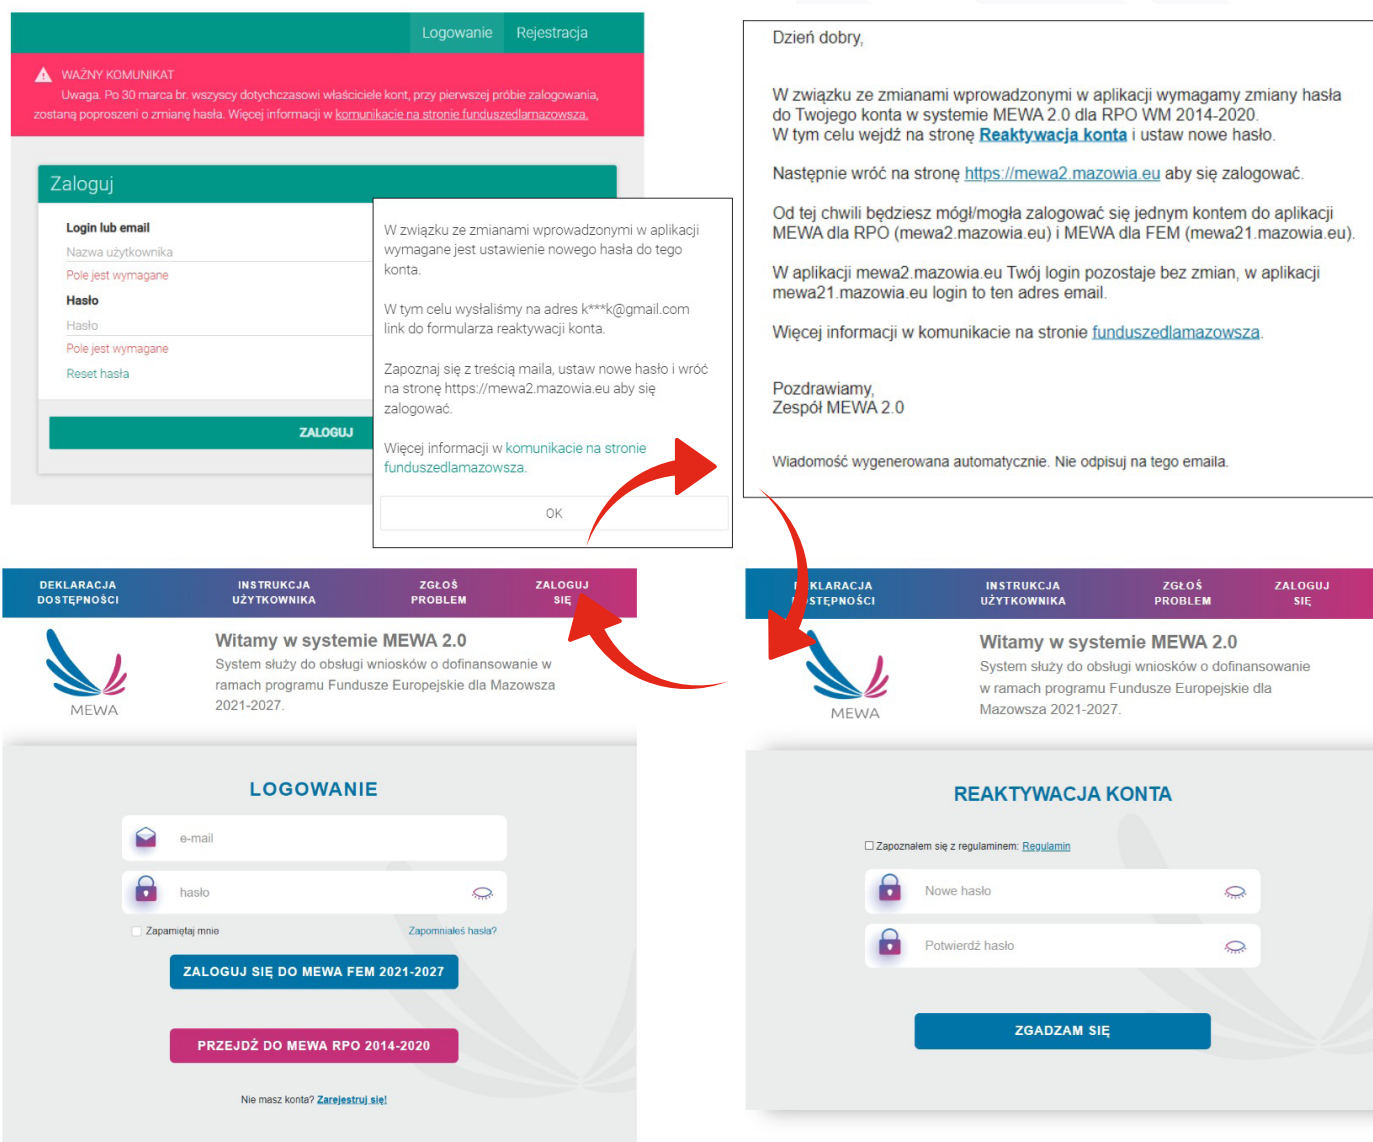

# Dwie aplikacje – jedno konto? Tak to możliwe!

Możesz używać jednego konta w obydwu aplikacjach. Przeczytaj co należy zrobić:

- Wpisać login oraz hasło, kliknąć opcję 'Zaloguj'. Pojawi się komunikat i jednocześnie zostanie wysłana wiadomość na adres e-mail;
- Kliknąć w link do reaktywacji konta, jaki otrzymasz na maila;
- Ustalić nowe hasło i zaakceptować regulamin.

Jeżeli nie otrzymałeś wiadomości na maila:

- Sprawdź folder SPAM i/lub folder Wiadomości śmieci.
- Skontaktuj się również z administratorem serwera pocztowego w celu weryfikacji czy wiadomości przychodzące z Systemu MEWA nie są odrzucane przez filtry antyspamowe.

Schemat procedury reaktywacji konta:

# Masz problem techniczny? Zgłoś go poprzez odpowiedni formularz!

Widok dla niezalogowanych użytkowników:

The screenshot shows the top navigation bar of the MEWA 2.0 system. On the left is the MEWA logo. The main navigation area contains links for 'DEKLARACJA DOSTĘPNOŚCI', 'INSTRUKCJA UŻYTKOWNIKA', 'ZGŁOŚ PROBLEM' (highlighted with a red box), and 'ZALOGUJ SIĘ'. Below the navigation bar, the text reads: 'Witamy w systemie MEWA 2.0' and 'System służy do obsługi wniosków o dofinansowanie w ramach programu Fundusze Europejskie dla Mazowsza 2021-2027.' On the right side of the page, there are accessibility icons: 'A- A A+' and a circular icon.